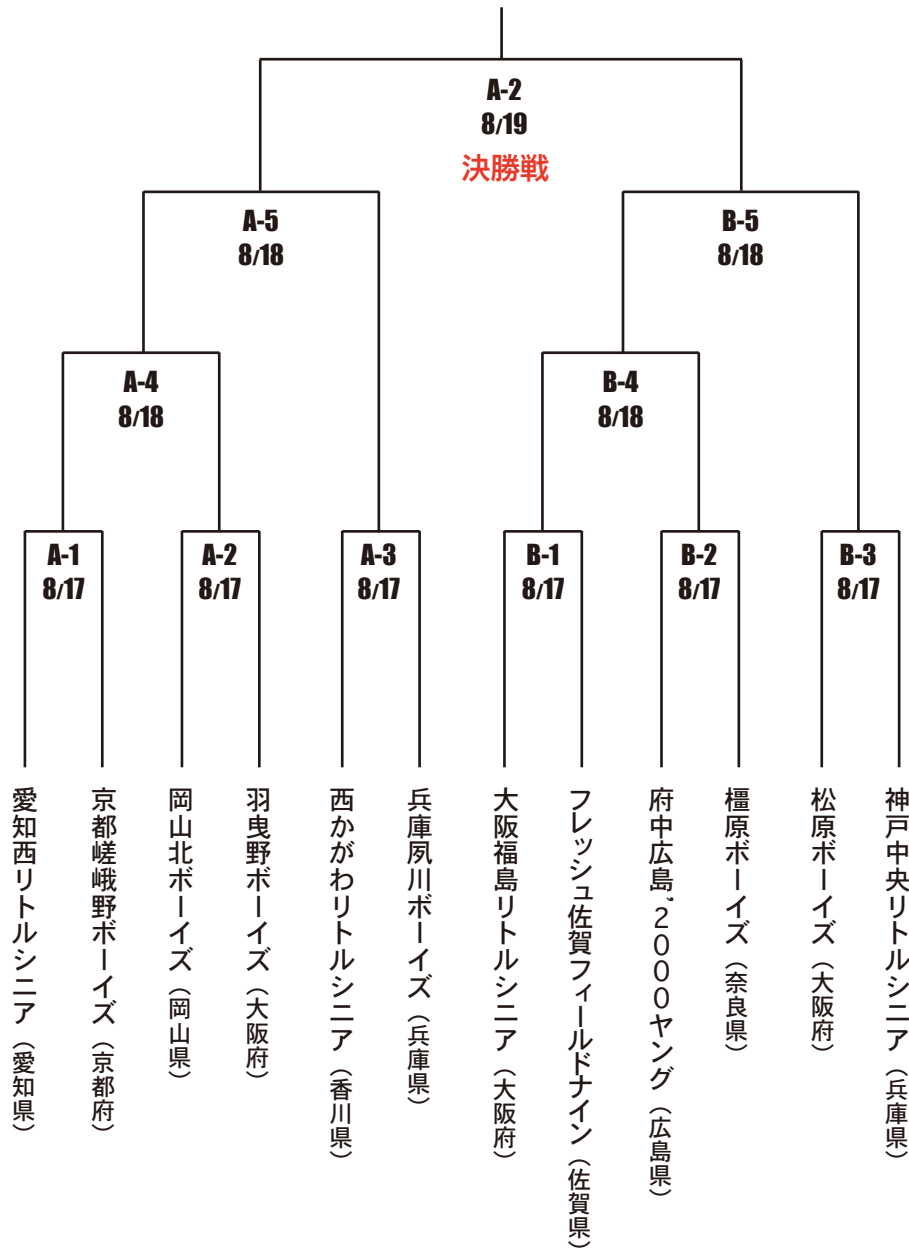

全日本中学野球選手権大会 ジャイアンツカップ 中止に伴う 交流戦組み合わせ

A | 兵庫夙川ボーイズ専用グラウンド

B | 神戸中央シニア専用グラウンド

1 | 9:00~

2 | 12:00~

3 | 15:00~

4 | 10:00~

5 | 13:00~

※組み合わせ山組みはジャイアンツカップ本戦にてすでに発表されていた内容に出来るだけ準じ、試合会場を提供下さっている 兵庫夙川ボーイズ・神戸中央シニアの両チームのみ別ブロックにて配置したものです。