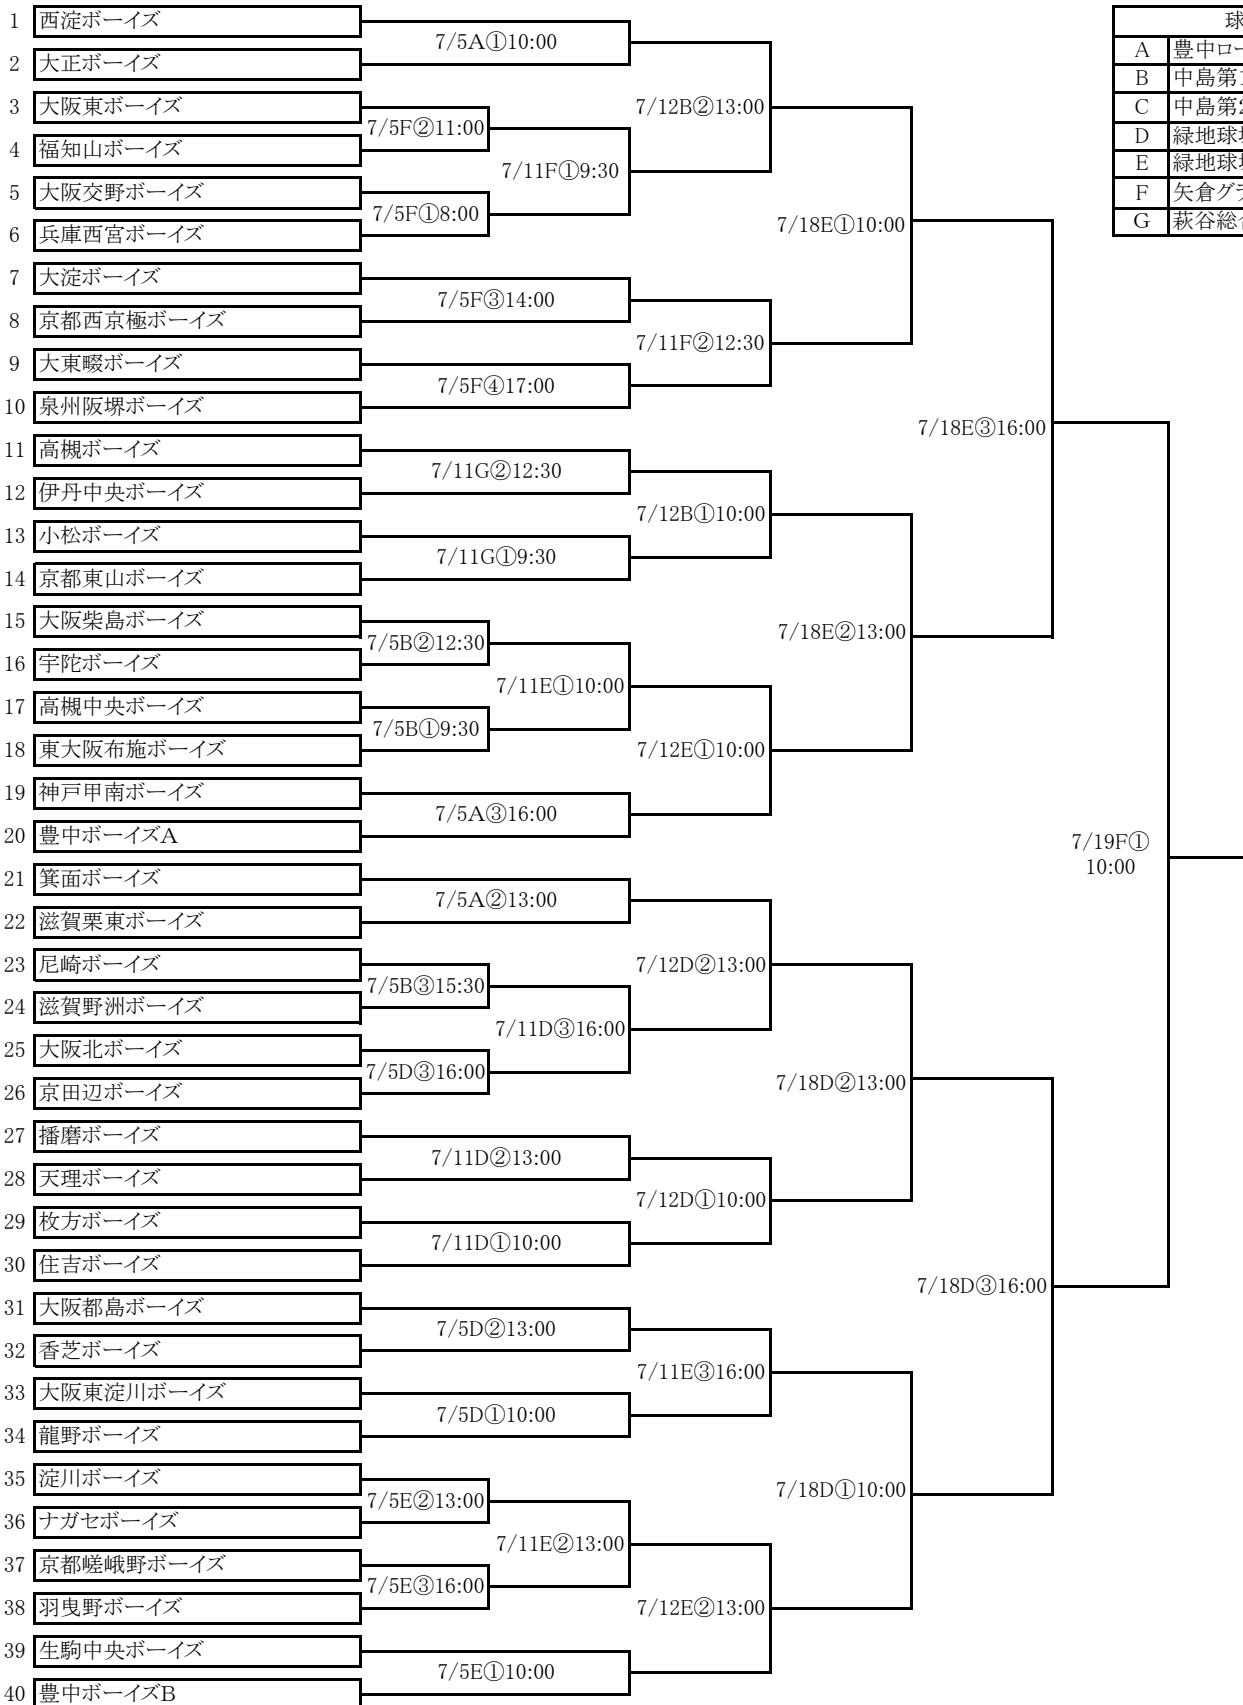

# 第26回ボーイズリーグ豊中大会 組合せ

7月5日・11日・12日

7月18日

7月19日

| 球 場 |           |
|-----|-----------|
| A   | 豊中ローズ球場   |
| B   | 中島第1球場    |
| C   | 中島第2球場    |
| D   | 緑地球場B     |
| E   | 緑地球場A     |
| F   | 矢倉グラウンド   |
| G   | 萩谷総合公園野球場 |