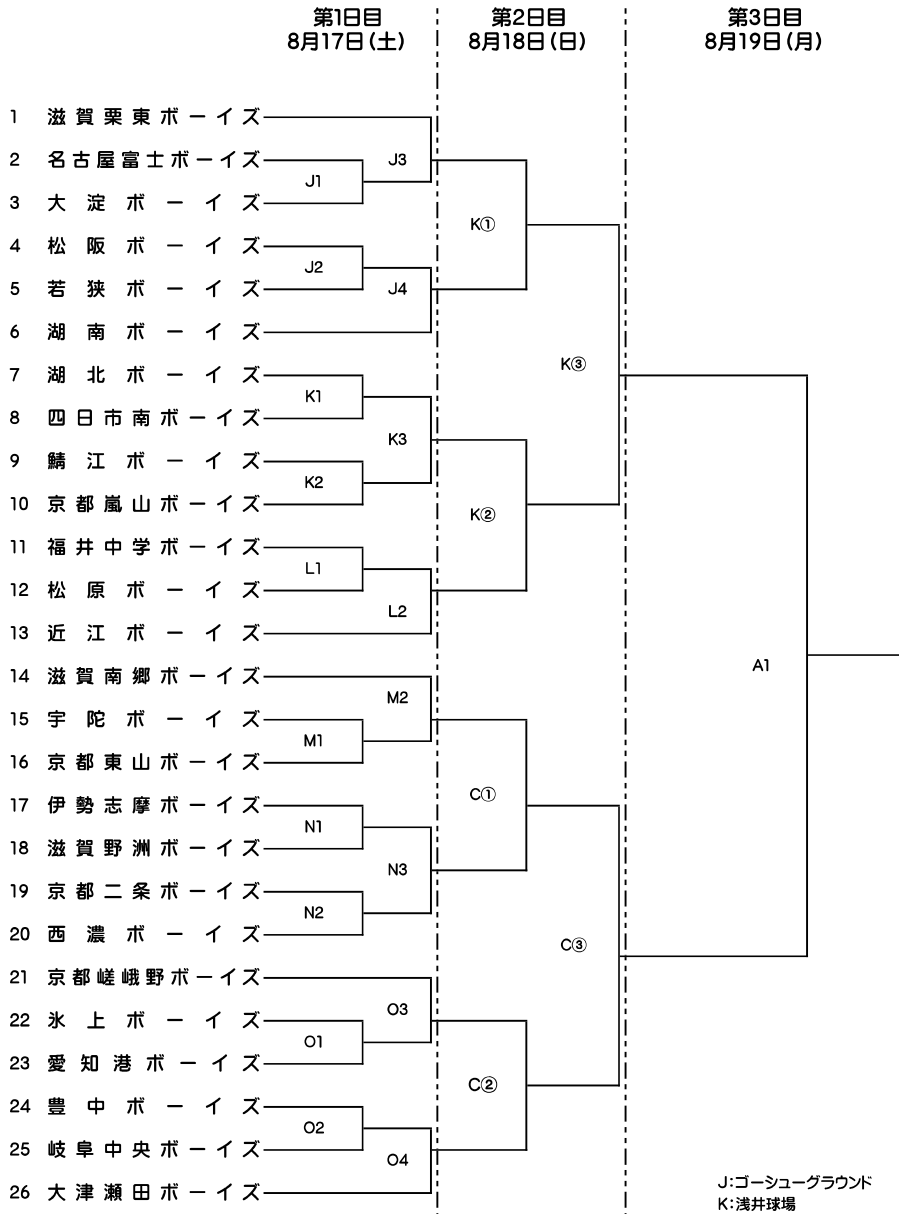

【第30回滋賀大会組合せ表】

【中学生ジュニアの部】

J:ゴースューグラウンド
 K:浅井球場
 L:日野グラウンド
 M:すこやかの社野球場
 N:愛知川グラウンドB
 O:から池グラウンド