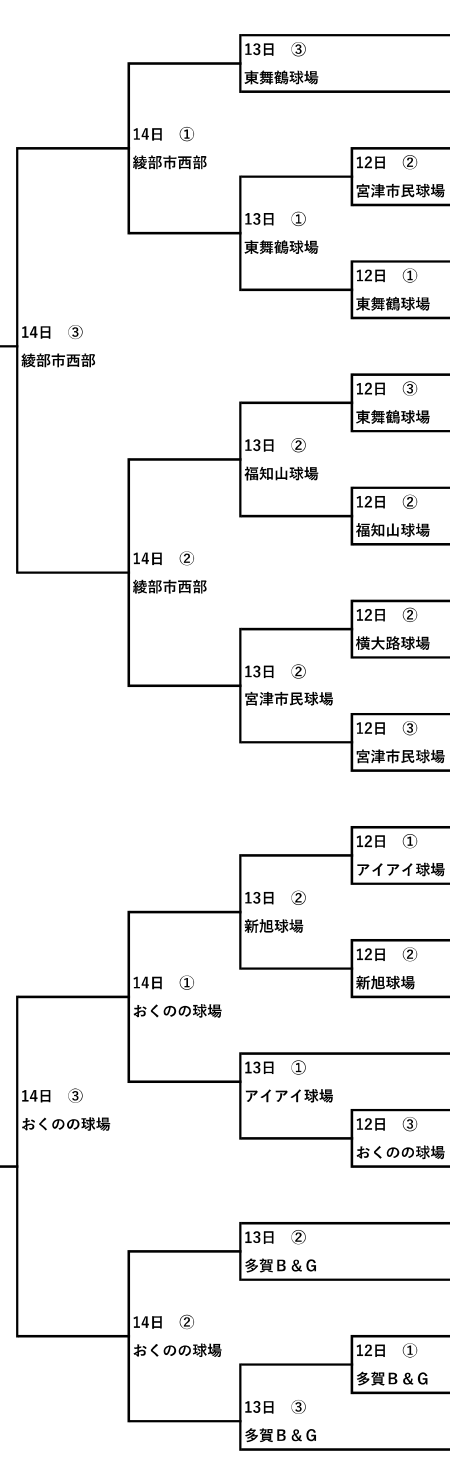

京 都 市 長 杯  
 京 都 桃 山 ラ イ オ ン 旗 争 奪  
 第 14 回 京 都 ジ ュ ニ ア 大 会

1	京都府支部	京都嵐山ボーイズ
2	大阪南支部	忠岡ボーイズ
3	兵庫県支部	播磨ボーイズ
4	京都府支部	京都南山城ボーイズ
5	大阪南支部	住吉ボーイズ
6	兵庫県支部	小野ボーイズ
7	京都府支部	京田辺ボーイズ
8	大阪南支部	貝塚ボーイズ
9	大阪中央支部	松原ボーイズ
10	大阪阪南支部	大阪和泉ボーイズ
11	大阪阪南支部	大阪堺美原ボーイズ
12	奈良県支部	奈良葛城ボーイズ
13	大阪南支部	泉州ボーイズ
14	京都府支部	京都西京極ボーイズ
15	大阪北支部	豊中ボーイズ
16	滋賀県支部	滋賀野洲ボーイズ
17	岐阜県支部	岐阜中濃ボーイズ
18	京都府支部	京都二条ボーイズ
19	兵庫県支部	伊丹中央ボーイズ
20	大阪北支部	大阪交野ボーイズ
21	滋賀県支部	滋賀栗東ボーイズ
22	大阪阪南支部	大阪泉大津ボーイズ
23	大阪南支部	大正ボーイズ
24	奈良県支部	生駒ボーイズ
25	三重県支部	津ボーイズ
26	京都府支部	京都宇治ボーイズ

福井県支部	大野ボーイズ	27
兵庫県支部	龍野ボーイズ	28
大阪北支部	高槻中央ボーイズ	29
滋賀県支部	滋賀南郷ボーイズ	30
兵庫県支部	神戸ボーイズ	31
三重県支部	伊勢志摩ボーイズ	32
兵庫県支部	明石ボーイズ	33
大阪北支部	大阪箕面ボーイズ	34
奈良県支部	奈良ボーイズ	35
京都府支部	福知山ボーイズ	36
奈良県支部	南都ボーイズ	37
大阪北支部	大阪柴島ボーイズ	38
兵庫県支部	高砂宝殿ボーイズ	39
岡山県支部	西岡山ボーイズ	40
滋賀県支部	近江ボーイズ	41
愛知県中央支部	名古屋緑ボーイズ	42
三重県支部	四日市ボーイズ	43
京都府支部	京都東山ボーイズ	44
京都府支部	京都嵯峨野ボーイズ	45
滋賀県支部	湖北ボーイズ	46
大阪北支部	大東阪ボーイズ	47
京都府支部	京都洛北ボーイズ	48
愛知県中央支部	愛知港ボーイズ	49
三重県支部	桑員ボーイズ	50
大阪北支部	淀川ボーイズ	51
愛知県中央	三好東郷ボーイズ	52

決  
 勝  
 戦  
 15日① 伏見桃山球場  
 太陽が丘球場  
 第一試合  
 8月16日10時00分

試合速報

赤字は開会式参加チームです