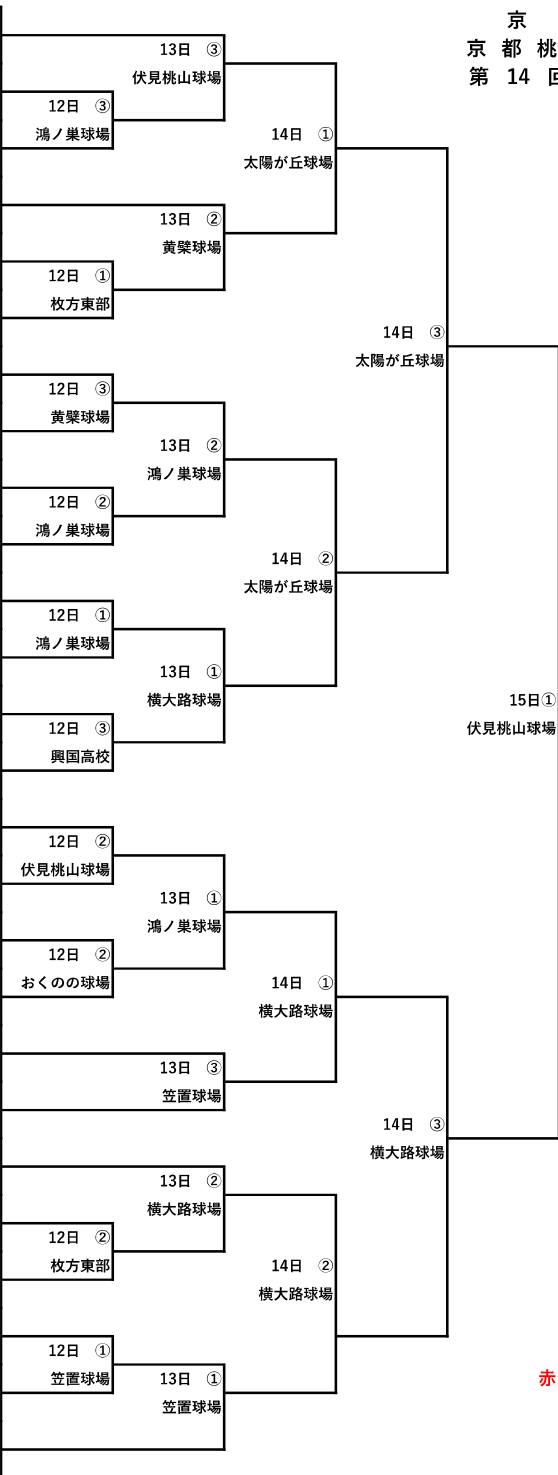

京 都 市 長 杯  
 京 都 桃 山 ラ イ オ ン 旗 争 奪  
 第 14 回 京 都 ジ ュ ニ ア 大 会

1	京都府支部	京都嵐山ボーイズ
2	大阪南支部	忠岡ボーイズ
3	兵庫県支部	播磨ボーイズ
4	京都府支部	京都南山城ボーイズ
5	大阪南支部	住吉ボーイズ
6	兵庫県支部	小野ボーイズ
7	京都府支部	京田辺ボーイズ
8	大阪南支部	貝塚ボーイズ
9	大阪中央支部	松原ボーイズ
10	大阪阪南支部	大阪和泉ボーイズ
11	大阪阪南支部	大阪堺美原ボーイズ
12	奈良県支部	奈良葛城ボーイズ
13	大阪南支部	泉州ボーイズ
14	京都府支部	京都西京極ボーイズ
15	大阪北支部	豊中ボーイズ
16	滋賀県支部	滋賀野洲ボーイズ
17	岐阜県支部	岐阜中濃ボーイズ
18	京都府支部	京都二条ボーイズ
19	兵庫県支部	伊丹中央ボーイズ
20	大阪北支部	大阪交野ボーイズ
21	滋賀県支部	滋賀栗東ボーイズ
22	大阪阪南支部	大阪泉大津ボーイズ
23	大阪南支部	大正ボーイズ
24	奈良県支部	生駒ボーイズ
25	三重県支部	津ボーイズ
26	京都府支部	京都宇治ボーイズ

福井県支部	大野ボーイズ	27
兵庫県支部	龍野ボーイズ	28
大阪北支部	高槻中央ボーイズ	29
滋賀県支部	滋賀南郷ボーイズ	30
兵庫県支部	神戸ボーイズ	31
三重県支部	伊勢志摩ボーイズ	32
兵庫県支部	明石ボーイズ	33
大阪北支部	大阪箕面ボーイズ	34
奈良県支部	奈良ボーイズ	35
京都府支部	福知山ボーイズ	36
奈良県支部	南都ボーイズ	37
大阪北支部	大阪柴島ボーイズ	38
兵庫県支部	高砂宝殿ボーイズ	39
岡山県支部	西岡山ボーイズ	40
滋賀県支部	近江ボーイズ	41
愛知県中央支部	名古屋緑ボーイズ	42
三重県支部	四日市ボーイズ	43
京都府支部	京都東山ボーイズ	44
京都府支部	京都嵯峨野ボーイズ	45
滋賀県支部	湖北ボーイズ	46
大阪北支部	大東阪ボーイズ	47
京都府支部	京都洛北ボーイズ	48
愛知県中央支部	愛知港ボーイズ	49
三重県支部	桑員ボーイズ	50
大阪北支部	淀川ボーイズ	51
愛知県中央	三好東郷ボーイズ	52

決  
 勝  
 戦  
 15日① 伏見桃山球場  
 太陽が丘球場  
 第一試合  
 8月16日10時00分

試合速報

赤字は開会式参加チームです